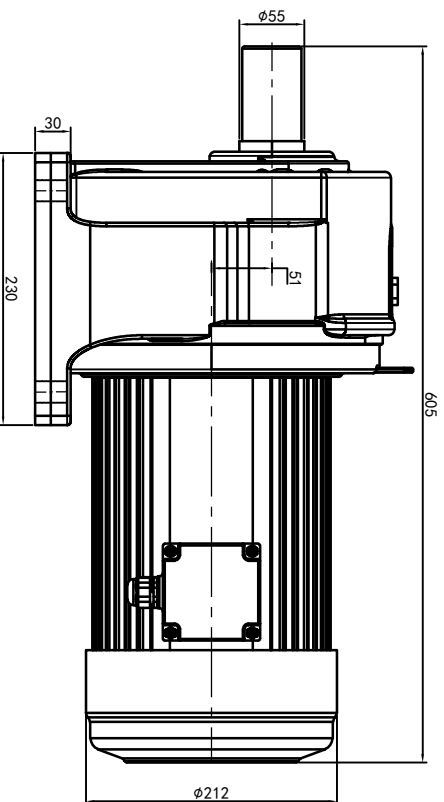

型号: GH-50-3700-i-S-G2-RD

功率: 3.7kw (5HP)
 极数: 4P
 电压: 3相220V/380V
 接法: Δ / Y
 频率: 50Hz/60Hz
 减速比: 15~60
 扭矩: 319.48~1244.6Nm

输出轴
 细节A 比例2:1

接线盒方向与入线口方向

卧式-排气孔方向

设计	校对	审核	工艺
标记	处数	分区	更改文件名
0.H.W	2023/9/4	标准件	版本
签名	年月日	选型技术号	视图方式
批准			重量
			比例
			共 1 张 第 1 张
			A4