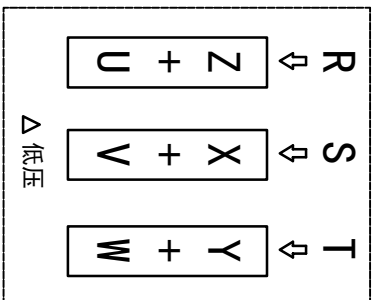

型号: GH-50-3700-i-S-G2-RD

功率: 3.7kw (5HP)
 极数: 4P
 电压: 3相220V/380V
 接法: Δ / Y
 频率: 50Hz/60Hz
 减速比: 15~60
 扭矩: 319.48~1244.6Nm

输出轴
 细节A 比例2:1

接线盒方向与入线口方向

卧式-排气孔方向

设计	校对	审核	工艺
标记	处数	分区	更改文件名
0.H.W	2023/9/4	标准件	版本
签名	年月日	选型技术号	视图方式
批准			重量
			比例
			共 1 张 第 1 张
			A4