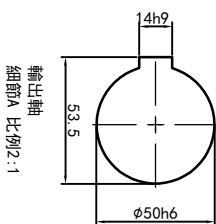

型号: GH-50-3700-i-S-G2-RD

功率: 3.7kw (5HP)
 极数: 4P
 电压: 3相220V/380V
 接法: Δ / Y
 频率: 50Hz/60Hz
 减速比: 15~60
 扭矩: 319.48~1244.6Nm

输出轴
 细节A 比例2:1

接线盒方向与入线口方向

卧式-排气孔方向

设计	校对	审核	工艺
标记	处数	分区	更改文件名
0.H.W	2023/9/4	标准件	版本
签名	年月日	选型技术号	视图方式
批准			重量
			比例
			共 1 张 第 1 张
			A4