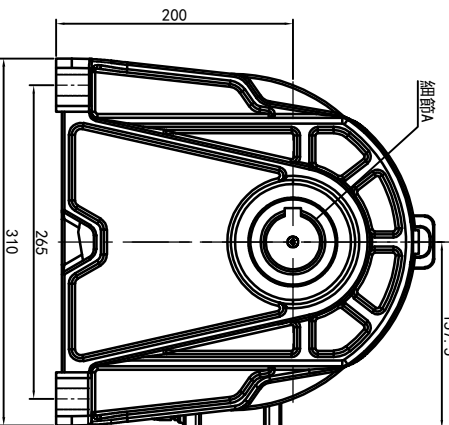

型号: GH-50-3700-i-S-G2-RD

功率: 3.7kw (5HP)
 极数: 4P
 电压: 3相220V/380V
 接法: Δ / Y
 频率: 50Hz/60Hz
 减速比: 15~60
 扭矩: 319.48~1244.6Nm

输出轴
 细节A 比例2:1

接线盒方向与入线口方向

卧式-排气孔方向

设计	校对	审核	工艺
标记	处数	分区	更改文件名
0.H.W	2023/9/4	标准件	版本
签名	年月日	选型技术号	视图方式
批准			重量
			比例
			共 1 张 第 1 张
			A4