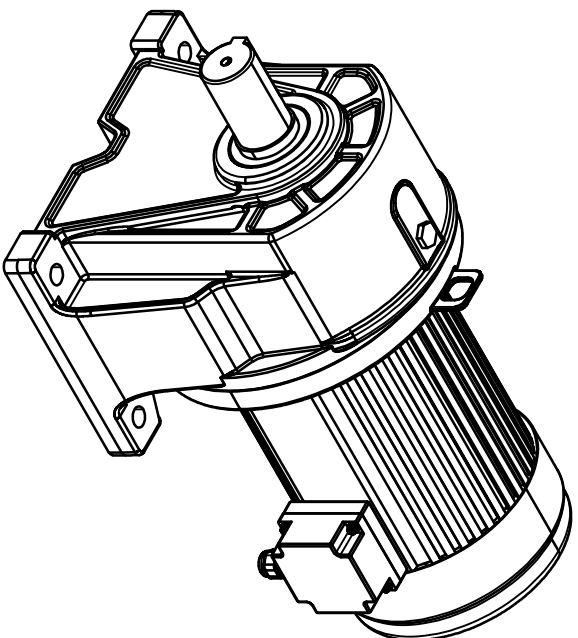

型号: GH-50-3700-i-S-G2-RD

功率: 3.7kw (5HP)
 极数: 4P
 电压: 3相220V/380V
 接法: Δ / Y
 频率: 50Hz/60Hz
 减速比: 15~60
 扭矩: 319.48~1244.6Nm

输出轴
 细节A 比例2:1

接线盒方向与入线口方向

卧式-排气孔方向

设计	校对	审核	工艺
标记	处数	分区	更改文件名
0.H.W	2023/9/4	标准件	版本
签名	年月日	选型技术号	视图方式
批准			重量
			比例
			共 1 张 第 1 张
			A4