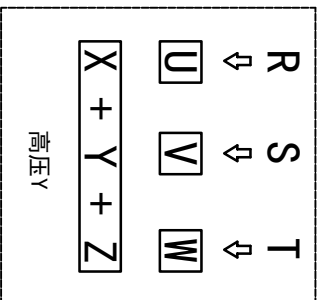

型号: GH-50-3700-i-S-G2-RD

功率: 3.7kw (5HP)
 极数: 4P
 电压: 3相220V/380V
 接法: Δ / Y
 频率: 50Hz/60Hz
 减速比: 15~60
 扭矩: 319.48~1244.6Nm

输出轴
 细节A 比例2:1

接线盒方向与入线口方向

卧式-排气孔方向

设计	校对	审核	工艺
标记	处数	分区	更改文件名
0.H.W	2023/9/4	标准件	版本
签名	年月日	选型技术号	视图方式
批准			重量
			比例
			共 1 张 第 1 张
			A4