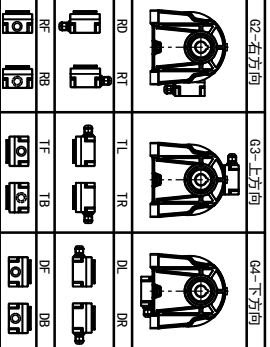

型号: GH-50-3700-i-S-G2-RD

功率: 3.7kw (5HP)
 极数: 4P
 电压: 3相220V/380V
 接法: Δ / Y
 频率: 50Hz/60Hz
 减速比: 15~60
 扭矩: 319.48~1244.6Nm

输出轴
 细节A 比例2:1

接线盒方向与入线口方向

卧式-排气孔方向

设计	校对	审核	工艺
标记	处数	分区	更改文件名
0.H.W	2023/9/4	标准件	版本
签名	年月日	选型技术号	视图方式
批准			重量
			比例
			共 1 张 第 1 张
			A4