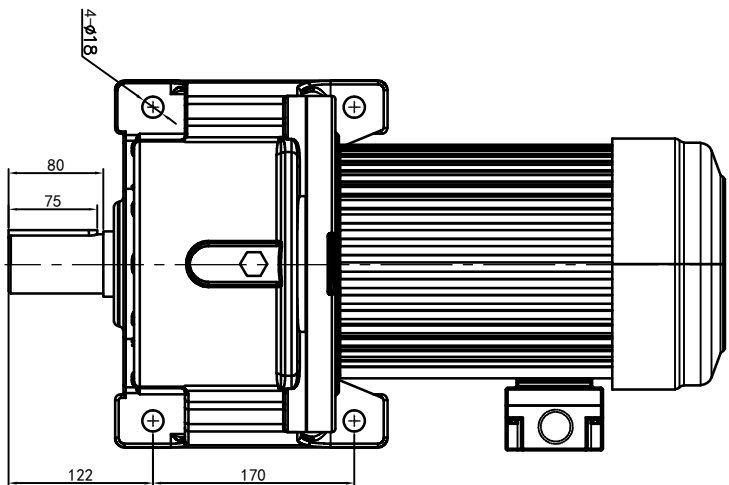

型号: GH-50-3700-i-S-G2-RD

功率: 3.7kw (5HP)
 极数: 4P
 电压: 3相220V/380V
 接法: Δ / Y
 频率: 50Hz/60Hz
 减速比: 15~60
 扭矩: 319.48~1244.6Nm

输出轴
 细节A 比例2:1

接线盒方向与入线口方向

卧式-排气孔方向

设计	校对	审核	工艺
标记	处数	分区	更改文件名
0.H.W	2023/9/4	标准件	版本
签名	年月日	选型技术号	视图方式
批准			重量
			比例
			共 1 张 第 1 张
			A4