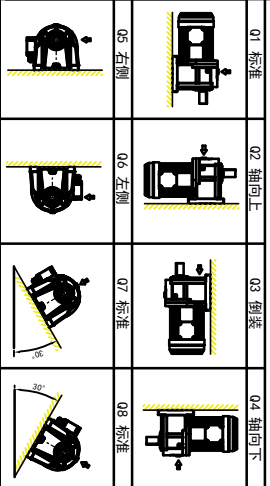

型号: GH-50-3700-i-S-G2-RD

功率: 3.7kw (5HP)
 极数: 4P
 电压: 3相220V/380V
 接法: Δ / Y
 频率: 50Hz/60Hz
 减速比: 15~60
 扭矩: 319.48~1244.6Nm

输出轴
 细节A 比例2:1

接线盒方向与入线口方向

卧式-排气孔方向

设计	校对	审核	工艺
标记	处数	分区	更改文件名
0.H.W	2023/9/4	标准件	版本
签名	年月日	选型技术号	视图方式
批准			重量
			比例
			共 1 张 第 1 张
			A4