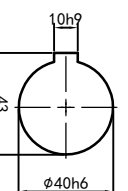

型号: GH-40-3700-i-S-G4-DR

功率: 3.7kw (5HP)
 极数: 4P
 电压: 3相220V/380V
 接法: Δ / Y
 频率: 50Hz/60Hz
 减速比: 3~10
 扭矩: 58.8~215.6Nm

接线盒方向与入线口方向

61-左方向	62-右方向	63-上方向	64-下方向
LD	LI	RO	RI
LF	LB	RF	RB
		TF	TB
		DF	DB

卧式-排气孔方向

Q1 标准	Q2 轴向上	Q3 倒装	Q4 轴向下
Q5 右侧	Q6 左侧	Q7 标准	Q8 标准

设计	校核	审核	工艺
0.H.W			
2023/9/4			
标准	版本	签名	年月日
批准	V1.0		

OUBANG
 www.oubang-motor.com
 视图方式: 重量: 65.68KG, 比例: 1:7
 共 1 张 第 1 张 A4

浙江欧邦电机有限公司
 GH 卧式小齿轮马达
 GH40-3700W-S