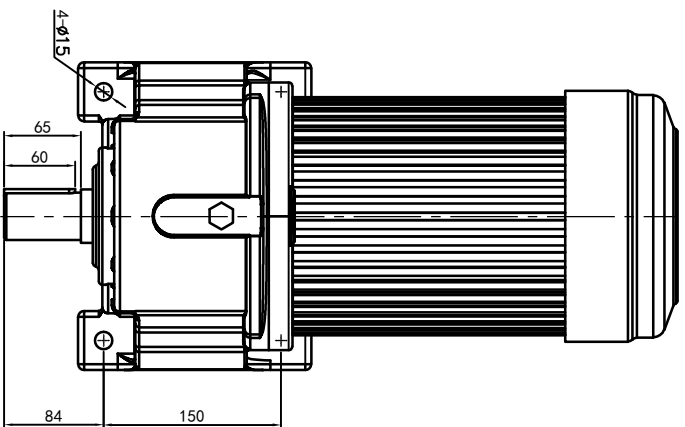

型号: GH-40-3700-i-S-G4-DR

功率: 3.7kw (5HP)
 极数: 4P
 电压: 3相220V/380V
 接法: Δ / Y
 频率: 50Hz/60Hz
 减速比: 3~10
 扭矩: 58.8~215.6Nm

接线盒方向与入线口方向

61-左方向	62-右方向	63-上方向	64-下方向
LD	LI	RO	RI
LF	LB	RF	RB
		TF	TB
		DF	DB

卧式-排气孔方向

Q1 标准	Q2 轴向上	Q3 倒装	Q4 轴向下
Q5 右侧	Q6 左侧	Q7 标准	Q8 标准

设计	校核	审核	工艺
0.H.W			
2023/9/4			
标准	版本	签名	年月日
批准	V1.0		

OUBANG
 www.oubang-motor.com
 视图方式: 重量: 65.68KG, 比例: 1:7
 共 1 张 第 1 张 A4

浙江欧邦电机有限公司
 GH 卧式小齿轮马达
 GH40-3700W-S