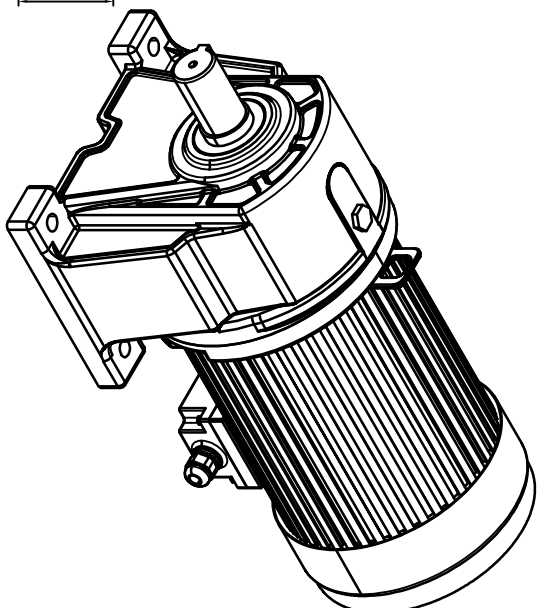

型号: GH-40-3700-i-S-G4-DR

功率: 3.7kw (5HP)
 极数: 4P
 电压: 3相220V/380V
 接法: Δ / Y
 频率: 50Hz/60Hz
 减速比: 3~10
 扭矩: 58.8~215.6Nm

接线盒方向与入线口方向

61-左方向	62-右方向	63-上方向	64-下方向
LD	LI	RO	RI
LF	LB	RF	RB
		TF	TB
		DF	DB

卧式-排气孔方向

Q1 标准	Q2 轴向上	Q3 倒装	Q4 轴向下
Q5 右侧	Q6 左侧	Q7 标准	Q8 标准

设计	校核	审核	工艺
0.H.W			
2023/9/4			
标准	版本	签名	年月日
批准	V1.0		

OUBANG
 www.oubang-motor.com
 视图方式: 重量: 65.68KG, 比例: 1:7
 共 1 张 第 1 张 A4

浙江欧邦电机有限公司
 GH 卧式小齿轮马达
 GH40-3700W-S