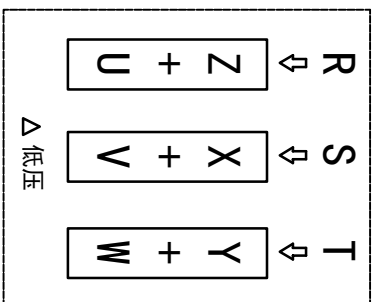

型号: GH-40-3700-i-S-G4-DR

功率: 3.7kw (5HP)
 极数: 4P
 电压: 3相220V/380V
 接法: Δ / Y
 频率: 50Hz/60Hz
 减速比: 3~10
 扭矩: 58.8~215.6Nm

接线盒方向与入线口方向

61-左方向	62-右方向	63-上方向	64-下方向
LD	LI	RO	RI
LF	LB	RF	RB
		TF	TB
		DF	DB

卧式-排气孔方向

Q1 标准	Q2 轴向上	Q3 倒装	Q4 轴向下
Q5 右侧	Q6 左侧	Q7 标准	Q8 标准

设计	校核	审核	工艺
0.H.W			
2023/9/4			
标准	版本	签名	年月日
批准	V1.0		

OUBANG
 www.oubang-motor.com
 视图方式: 重量: 65.68KG, 比例: 1:7
 共 1 张 第 1 张 A4

浙江欧邦电机有限公司
 GH 卧式小齿轮马达
 GH40-3700W-S