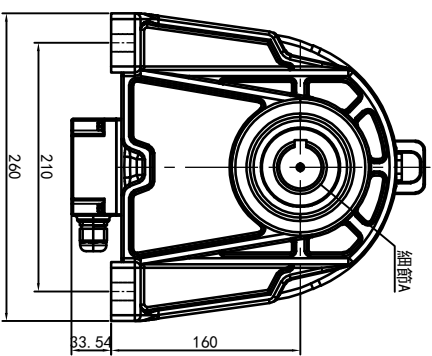

型号: GH-40-3700-i-S-G4-DR

功率: 3.7kw (5HP)
 极数: 4P
 电压: 3相220V/380V
 接法: Δ / Y
 频率: 50Hz/60Hz
 减速比: 3~10
 扭矩: 58.8~215.6Nm

接线盒方向与入线口方向

61-左方向	62-右方向	63-上方向	64-下方向
LD	LI	RO	RI
LF	LB	RF	RB
		TF	TB
		DF	DB

卧式-排气孔方向

Q1 标准	Q2 轴向上	Q3 倒装	Q4 轴向下
Q5 右侧	Q6 左侧	Q7 标准	Q8 标准

设计	校核	审核	工艺
0.H.W			
2023/9/4			
标准	版本	签名	年月日
批准	V1.0		

OUBANG
 www.oubang-motor.com
 视图方式: 重量: 65.68KG, 比例: 1:7
 共 1 张 第 1 张 A4

浙江欧邦电机有限公司
 GH 卧式小齿轮马达
 GH40-3700W-S