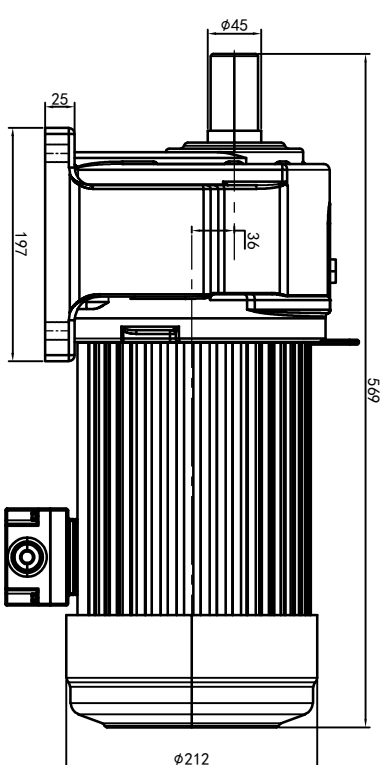

型号: GH-40-3700-i-S-G4-DR

功率: 3.7kw (5HP)
 极数: 4P
 电压: 3相220V/380V
 接法: Δ / Y
 频率: 50Hz/60Hz
 减速比: 3~10
 扭矩: 58.8~215.6Nm

接线盒方向与入线口方向

61-左方向	62-右方向	63-上方向	64-下方向
LD	LI	RO	RI
LF	LB	RF	RB
		TF	TB
		DF	DB

卧式-排气孔方向

Q1 标准	Q2 轴向上	Q3 倒装	Q4 轴向下
Q5 右侧	Q6 左侧	Q7 标准	Q8 标准

设计	校核	审核	工艺
0.H.W			
2023/9/4			
标准	版本	签名	年月日
批准	V1.0		

OUBANG
 www.oubang-motor.com
 视图方式: 重量: 65.68KG, 比例: 1:7
 共 1 张 第 1 张 A4

浙江欧邦电机有限公司
 GH 卧式小齿轮马达
 GH40-3700W-S