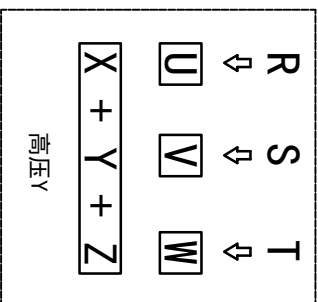

型号: GH-40-3700-i-S-G4-DR

功率: 3.7kw (5HP)
 极数: 4P
 电压: 3相220V/380V
 接法: Δ / Y
 频率: 50Hz/60Hz
 减速比: 3~10
 扭矩: 58.8~215.6Nm

接线盒方向与入线口方向

61-左方向	62-右方向	63-上方向	64-下方向
LD	LI	RO	RI
LF	LB	RF	RB
		TF	TB
		DF	DB

卧式-排气孔方向

Q1 标准	Q2 轴向上	Q3 倒装	Q4 轴向下
Q5 右侧	Q6 左侧	Q7 标准	Q8 标准

设计	校核	审核	工艺
0.H.W			
2023/9/4			
标准	版本	签名	年月日
批准	V1.0		

OUBANG
 www.oubang-motor.com
 视图方式: 重量: 65.68KG, 比例: 1:7
 共 1 张 第 1 张 A4

浙江欧邦电机有限公司
 GH 卧式小齿轮马达
 GH40-3700W-S